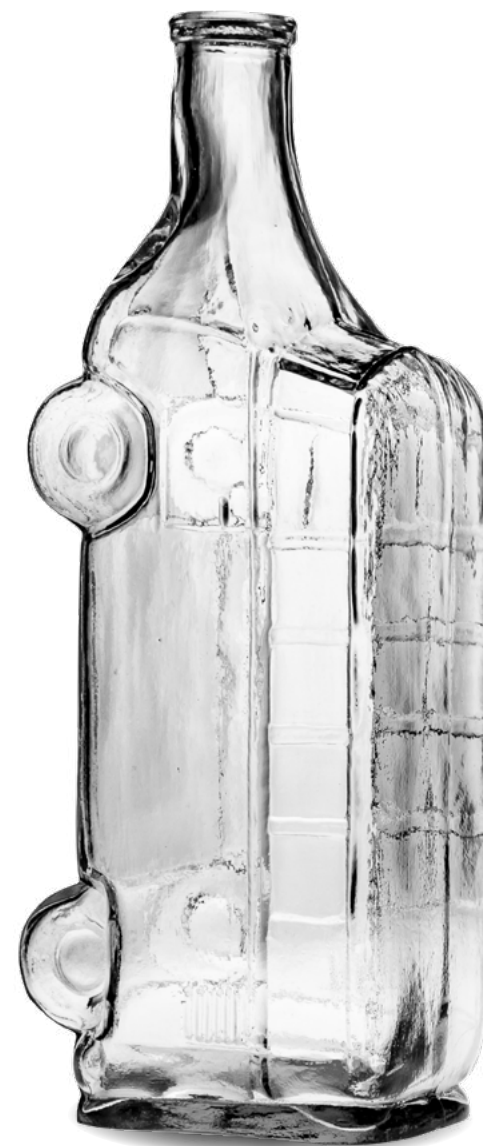

Garrafas Standart

Kombi 1200 ml

ESPECIFICAÇÕES:

CÓDIGO REFERÊNCIA:	REF142
CAPACIDADE:	12000 ml
TERMINAÇÃO / BOCA:	Rolha
DIÂMETRO DA TAMPA:	Padrão
MEDIDAS DO LACRE:	68 x 65 mm (Comum)
PESO:	560 gr
ALTURA:	280mm
DIÂMETRO DO CORPO (Ø):	102mm
COR:	Transparente