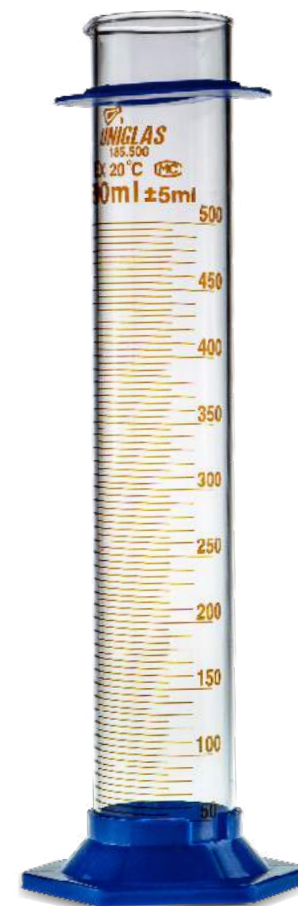

Insumos e acessórios

Proveta Vidro 500 ml

ESPECIFICAÇÕES:

CÓDIGO REFERÊNCIA:	REF174
CAPACIDADE	500 ml
COR:	Transparente