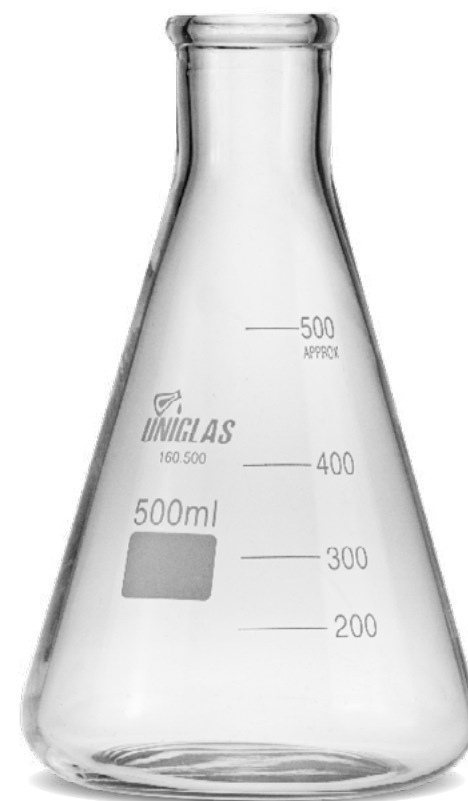

Insumos e acessórios

Frasco Erlenmeyer 500ml

ESPECIFICAÇÕES:

CÓDIGO REFERÊNCIA:	REF176
CAPACIDADE	500 ml
COR:	Transparente