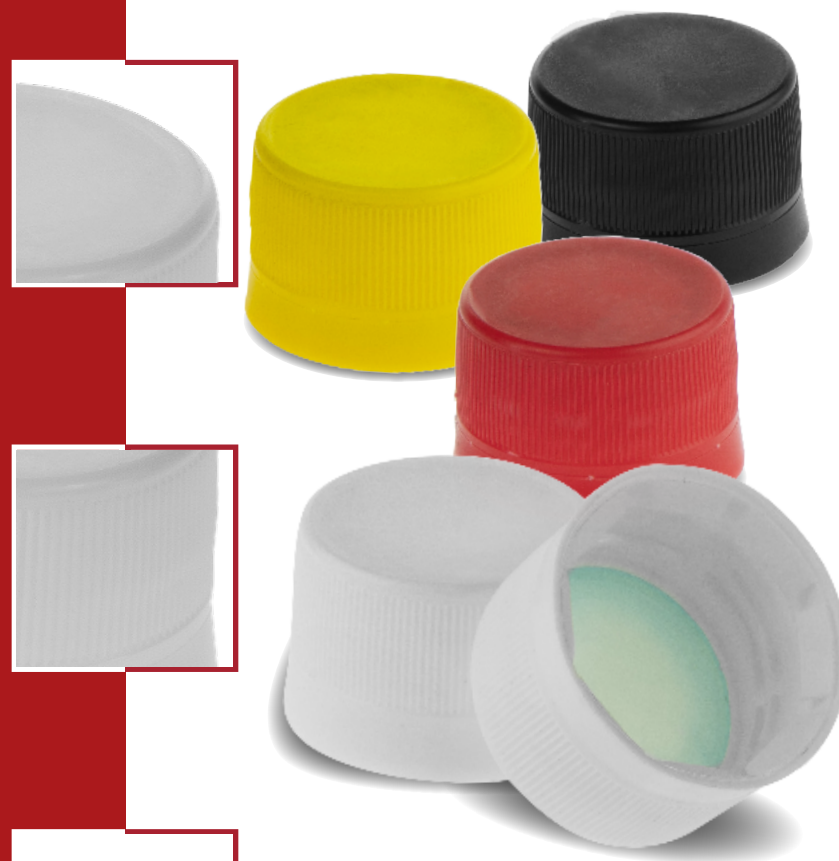

Tampas, rolhas e lacres

Tampa Pet

ESPECIFICAÇÕES:

CÓDIGO REFERÊNCIA:	REF117 - REF118 - REF119 - REF120
CATEGORIA:	Tampas Plástico
DIÂMETRO DA TAMPA:	28 mm
COR:	Branca - Vermelha - Amarela - Preta