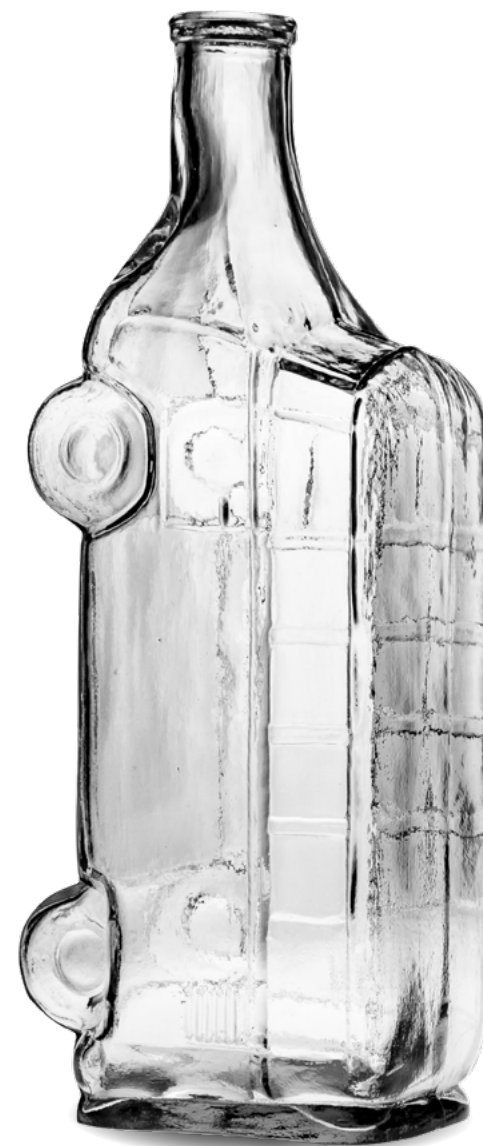

Garrafas Standart

Kombi 1200 ml

ESPECIFICAÇÕES:

CÓDIGO REFERÊNCIA:	REF142
CAPACIDADE:	12000 ml
TERMINAÇÃO / BOCA:	Rolha
DIÂMETRO DA TAMPA:	Padrão
MEDIDAS DO LACRE:	68 x 65 mm (Comum)
PESO:	560 gr
ALTURA:	280mm
DIÂMETRO DO CORPO (Ø):	102mm
COR:	Transparente